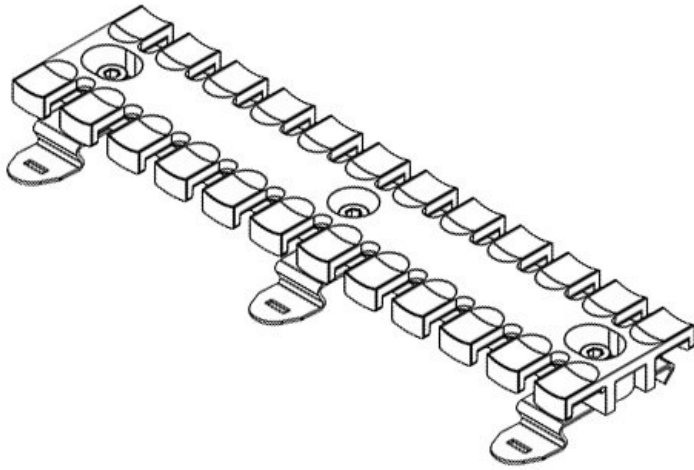

SF|ZL 103

Art.nr.	<b>32355</b>	Montage	<b>11,4 mm</b>
EAN	<b>4251269301</b>	hoogte	
	<b>285</b>	Aantal tanden	<b>7</b>
Aantal	<b>10</b>		
Voor aantal	<b>7</b>		
kabels			
Lengte	<b>102,5 mm</b>		
Breedte	<b>51,7 mm</b>		
Hoogte	<b>16 mm</b>		

SF|ZL 121

Art.nr.	<b>32356</b>	Montage	<b>11,4 mm</b>
EAN	<b>4251269301</b>	hoogte	
	<b>292</b>	Aantal tanden	<b>8</b>
Aantal	<b>10</b>		
Voor aantal	<b>8</b>		
kabels			
Lengte	<b>121 mm</b>		
Breedte	<b>51,7 mm</b>		
Hoogte	<b>16 mm</b>		

SF|ZL 140

Art.nr.	<b>32357</b>	Montage	<b>11,4 mm</b>
EAN	<b>4251269301</b>	hoogte	
	<b>308</b>	Aantal tanden	<b>9</b>
Aantal	<b>10</b>		
Voor aantal	<b>9</b>		
kabels			
Lengte	<b>139,5 mm</b>		
Breedte	<b>51,7 mm</b>		
Hoogte	<b>16 mm</b>		

Art.nr.	<b>32358</b>	Montage	<b>11,4 mm</b>
EAN	<b>4251269301</b>	hoogte	
	<b>315</b>	Aantal tanden	<b>12</b>
Aantal	<b>10</b>		
Voor aantal	<b>12</b>		
kabels			
Lengte	<b>180 mm</b>		
Breedte	<b>51,7 mm</b>		
Hoogte	<b>16 mm</b>		