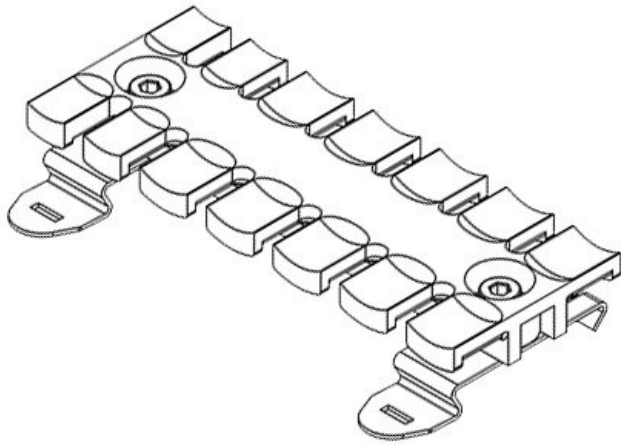

SF|ZL 103

Art.nr.	32355	Montage	11,4 mm
EAN	4251269301	hoogte	
	285	Aantal tanden	7
Aantal	10		
Voor aantal	7		
kabels			
Lengte	102,5 mm		
Breedte	51,7 mm		
Hoogte	16 mm		

SF|ZL 121