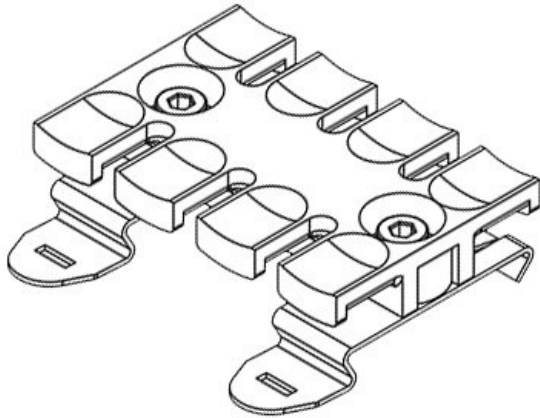

SF|ZL 60

Art.nr.	32352	Montage	11,4 mm
EAN	4251269301	hoogte	
	254	Aantal tanden	4
Aantal	10		
Voor aantal	4		
kabels			
Lengte	59,5 mm		
Breedte	51,7 mm		
Hoogte	16 mm