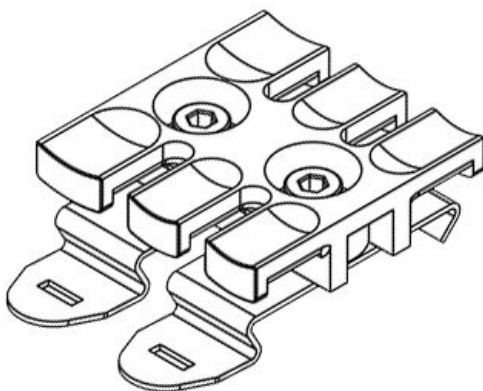

# SF | ZL trekontlastingsplaten

steekbaar op 35 mm montagerails vorm H

WE  
CONTROL  
COMPONENTS

[Bestel direct online @ CC Nederland »](#)

[Voor aanvragen uit België klik hier »](#)

The strain relief plate SF|ZL is used for assembly on 35 mm DIN rails. It can be used for strain relief of cables and conduits.

The SF|ZL range is based upon the [strain relief plate ZL](#), which is mounted on snap-in mounting feet for 35 mm DIN rails.

## Specificaties

<b>Materiaal</b>	Polyamide Klikbevestigingsvoet: Verenstaal
<b>Vlam klasse</b>	UL94-V0, zelfdovend
<b>Temperatuur</b>	-40 C° tot 140 C°
<b>Eigenschappen</b>	zonder siliconen, halogeenvrij
<b>Montage type</b>	Snap-in

## Producttypes en maten

SF|ZL 39

Art.nr.	<b>32351</b>	Montage	<b>11,4 mm</b>
EAN	<b>4251269301</b>	hoogte	
	<b>247</b>	Aantal tanden	<b>3</b>
Aantal	<b>10</b>		
Voor aantal	<b>3</b>		
kabels			
Lengte	<b>38,5 mm</b>		
Breedte	<b>51,7 mm</b>		
Hoogte	<b>16 mm</b>		