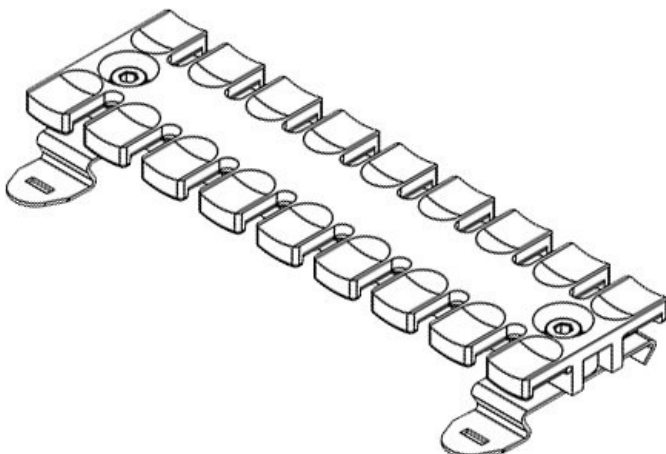

Art.nr.	32357	Montage	11,4 mm
EAN	4251269301	hoogte	
	308	Aantal tanden	9
Aantal	10		
Voor aantal	9		
kabels			
Lengte	139,5 mm		
Breedte	51,7 mm		
Hoogte	16 mm